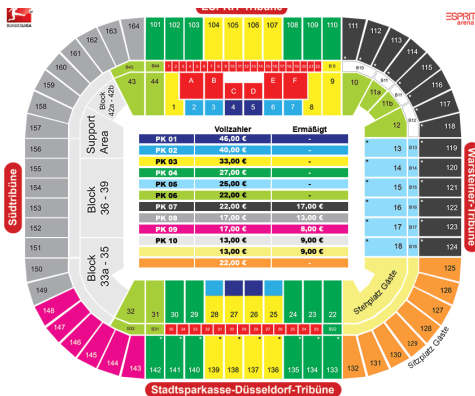

REISEN SIE MIT UNS ZU DEN STARS IN DIE GROSSEN STADIEN!

FORTUNA DÜSSELDORF

Stadion-Name: Merkur-Spiel-Arena
Fassungsvermögen: 54'600 Plätze

Datum	Gegner	Anspielzeit	Shortside	Longside
25.08.2018	FC Augsburg	15.30 Uhr	ab 219.-	ab 239.-
15.09.2018	TSG 1899 Hoffenheim	15.30 Uhr	ab 219.-	ab 239.-
26.09.2018	Bayer 04 Leverkusen	18.30 Uhr	ab 219.-	ab 239.-
06.10.2018	FC Schalke 04	15.30 Uhr	ab 299.-	ab 339.-
27.10.2018	WfL Wolfsburg	15.30 Uhr	ab 219.-	ab 239.-
10.11.2018	Hertha BSC	15.30 Uhr	ab 219.-	ab 239.-
30.11.2018	1. FSV Mainz 05	20.30 Uhr	ab 219.-	ab 239.-
14.-16.12.2018	SC Freiburg		ab 219.-	ab 239.-
18.-19.12.2018	Borussia Dortmund		ab 299.-	ab 339.-
25.-27.01.2019	RB Leipzig		ab 299.-	ab 329.-
08.-10.02.2019	VfB Stuttgart		ab 219.-	ab 239.-
22.-24.02.2019	1. FC Nürnberg		ab 219.-	ab 239.-
08.-10.03.2019	Eintracht Frankfurt		ab 219.-	ab 239.-
29.-31.03.2019	Borussia Mönchengladbach		ab 299.-	ab 339.-
12.-14.04.2019	FC Bayern München		ab 409.-	ab 449.-
26.-28.04.2019	SV Werder Bremen		ab 219.-	ab 239.-
18.05.2019	Hannover 96	15.30 Uhr	ab 409.-	ab 449.-

Im Preis inbegriffen:

- 1 Übernachtung in einem 3 Sterne Hotel, inkl. Frühstück
- Zimmerkategorie: Basis Doppelzimmer
- 1 Sitzplatzticket in der gewählten Kategorie

Im Preis nicht inbegriffen:

- Zuschlag Einzelzimmer
- City Taxen (vor Ort zu bezahlen)
- Annullationskostenversicherung

Achtung:

Die Daten und Anspielzeiten werden von der Bundesliga ca. 4 Wochen vor dem Spielbeginn festgelegt.

Die üblichen Anspielzeiten sind:

- Freitag: 20.30 Uhr
- Samstag: 15.30 Uhr, 18.30 Uhr
- Sonntag: 15.30 Uhr, 18.00 Uhr